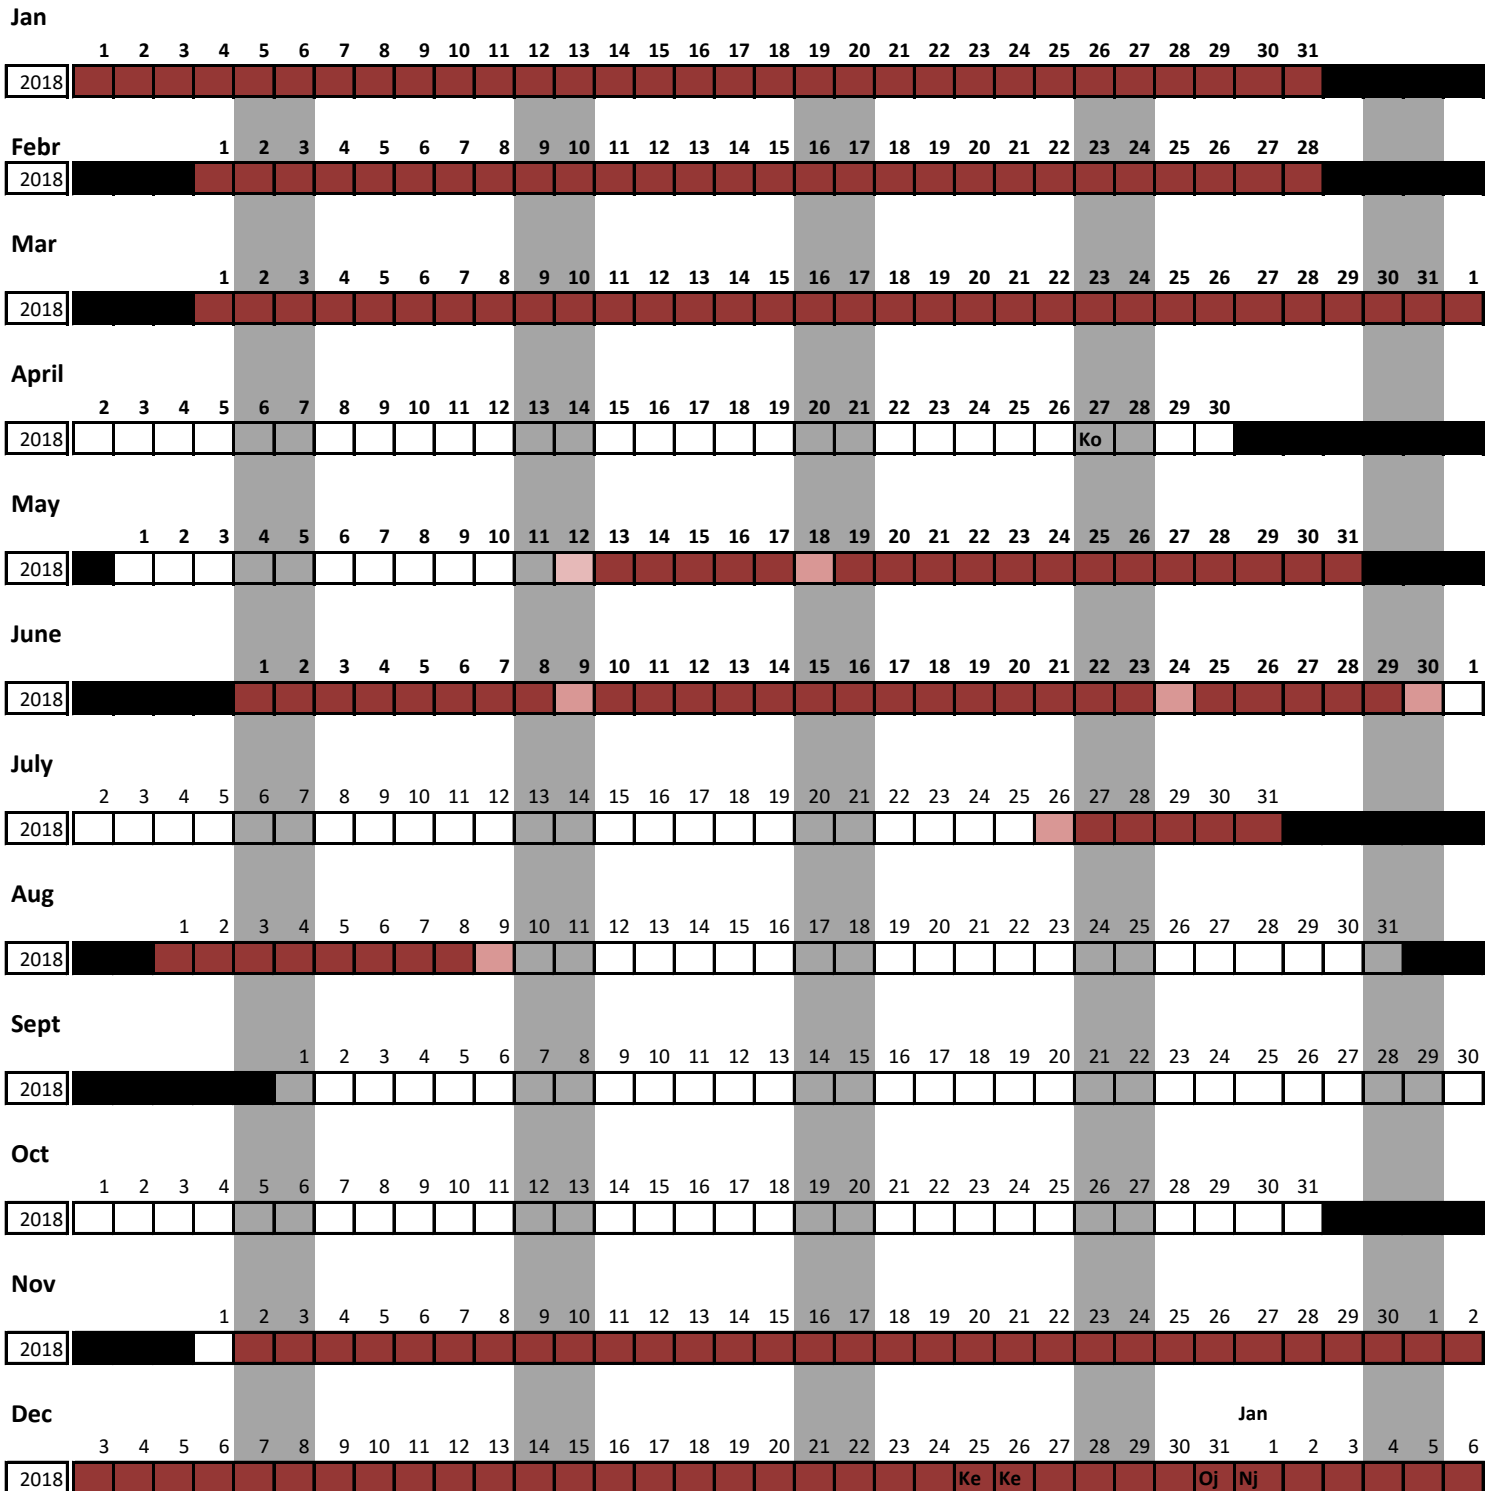

2019 Casa del porticato

- Free / vrij
- Option / optie
- Occupied / Bezet**
- Wisseldag

2020 Casa del porticato

	1	2	3	4	5	6	7	8	9	10	11	12	13	14	15	16	17	18	19	20	21	22	23	24	25	26	27	28	29	30	31					
Jan																																				
2018	Nj																																			
Febr				1	2	3	4	5	6	7	8	9	10	11	12	13	14	15	16	17	18	19	20	21	22	23	24	25	26	27	28	29	1			
2018																																				
Mar				2	3	4	5	6	7	8	9	10	11	12	13	14	15	16	17	18	19	20	21	22	23	24	25	26	27	28	29	30	31	1		
2018																																				
April																																			may	
2018												Pa	Pa																							
May				2	3	4	5	6	7	8	9	10	11	12	13	14	15	16	17	18	19	20	21	22	23	24	25	26	27	28	29	30	31			
2018																							Hv											Pi		
June																																				
2018																																				
July																																				
2018																																				
Aug																																				
2018																																				
Sept																																				
2018																																				
Oct																																				
2018																																				
Nov																																				
2018																																				
Dec																																				jan
2018																																				

- Free / vrij
- Option / optie
- Occupied / Bezet
- Wisseldag